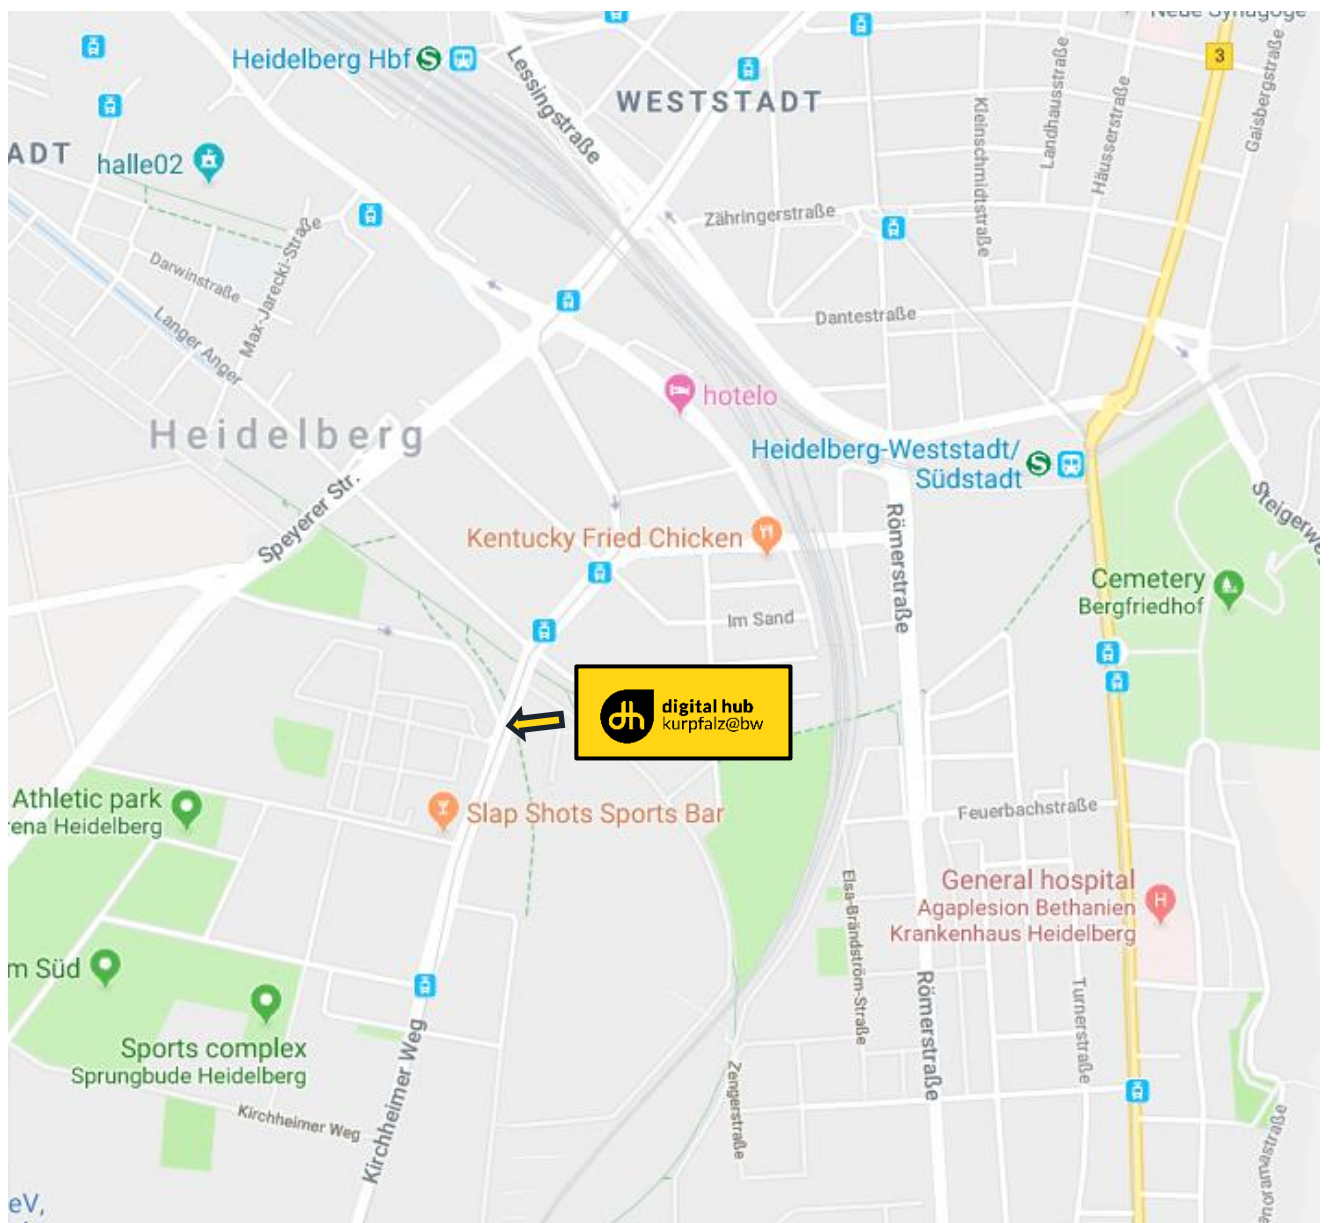

So finden Sie uns

Wir freuen uns auf Ihren Besuch beim digital hub kurpfalz@bw in Heidelberg.
Nachfolgend erhalten Sie einige Informationen zur Planung Ihrer Anreise.

Adresse:
digital hub kurpfalz@bw
hip – Heidelberg Innovation Park
Palo-Alto-Platz 1
69124 Heidelberg

1 ANREISE

1.1 MIT DEM AUTO

Sie können uns aus verschiedenen Richtungen mit dem Auto erreichen. Bitte geben Sie in Ihr Navigationssystem die oben genannte Adresse ein. Die Einfahrt ist durch das große Rolltor der ehem. Patton Barracks.

- A8 aus Richtung Stuttgart/München
- A6 aus Richtung Nürnberg
- A5 aus Richtung Frankfurt
- A61 aus Richtung Köln/Bonn
- A6 aus Richtung Saarbrücken
- A5 aus Richtung Basel

Ausfahrt aus allen Richtungen: AUTOBAHNKREUZ HEIDELBERG

Von dort aus haben Sie die Möglichkeit Ihre Anreise mit dem Taxi oder dem öffentlichen Nahverkehr fortzusetzen:

- Taxi: Ein Taxistand befindet sich direkt am Ausgang „Willy Brandt-Platz“. Die Fahrzeit beträgt in etwa 8 Minuten und kostet ca. 8-11€.
- Öffentlicher Nahverkehr: Mit der Buslinie 33 (Verkehrsverbund Rhein-Neckar, <https://www.vrn.de/>) in Richtung Heidelberg Emmertsgrund gelangen Sie innerhalb von ca. 13min zu unserem Standort. Bitte steigen Sie an der Haltestelle Rudolf-Diesel-Str. aus (2 Zwischenstationen). Die Buslinie 33 fährt alle 10 Minuten vom Hauptbahnhof los. Der Ticketpreis liegt bei 2,60€. Von der Haltestelle erreichen Sie uns in wenigen Minuten zu Fuß. Sie überqueren die Straße an der Ausstiegsseite und gehen entlang des Kirchheimer Weg bis Sie nach etwa 250m am Heidelberg Innovation Park ankommen. Das Gelände betreten Sie durch das große Rolltor. Gleich im ersten Gebäude (Nr. 103) auf der linken Seite haben Sie unseren Standort erreicht.