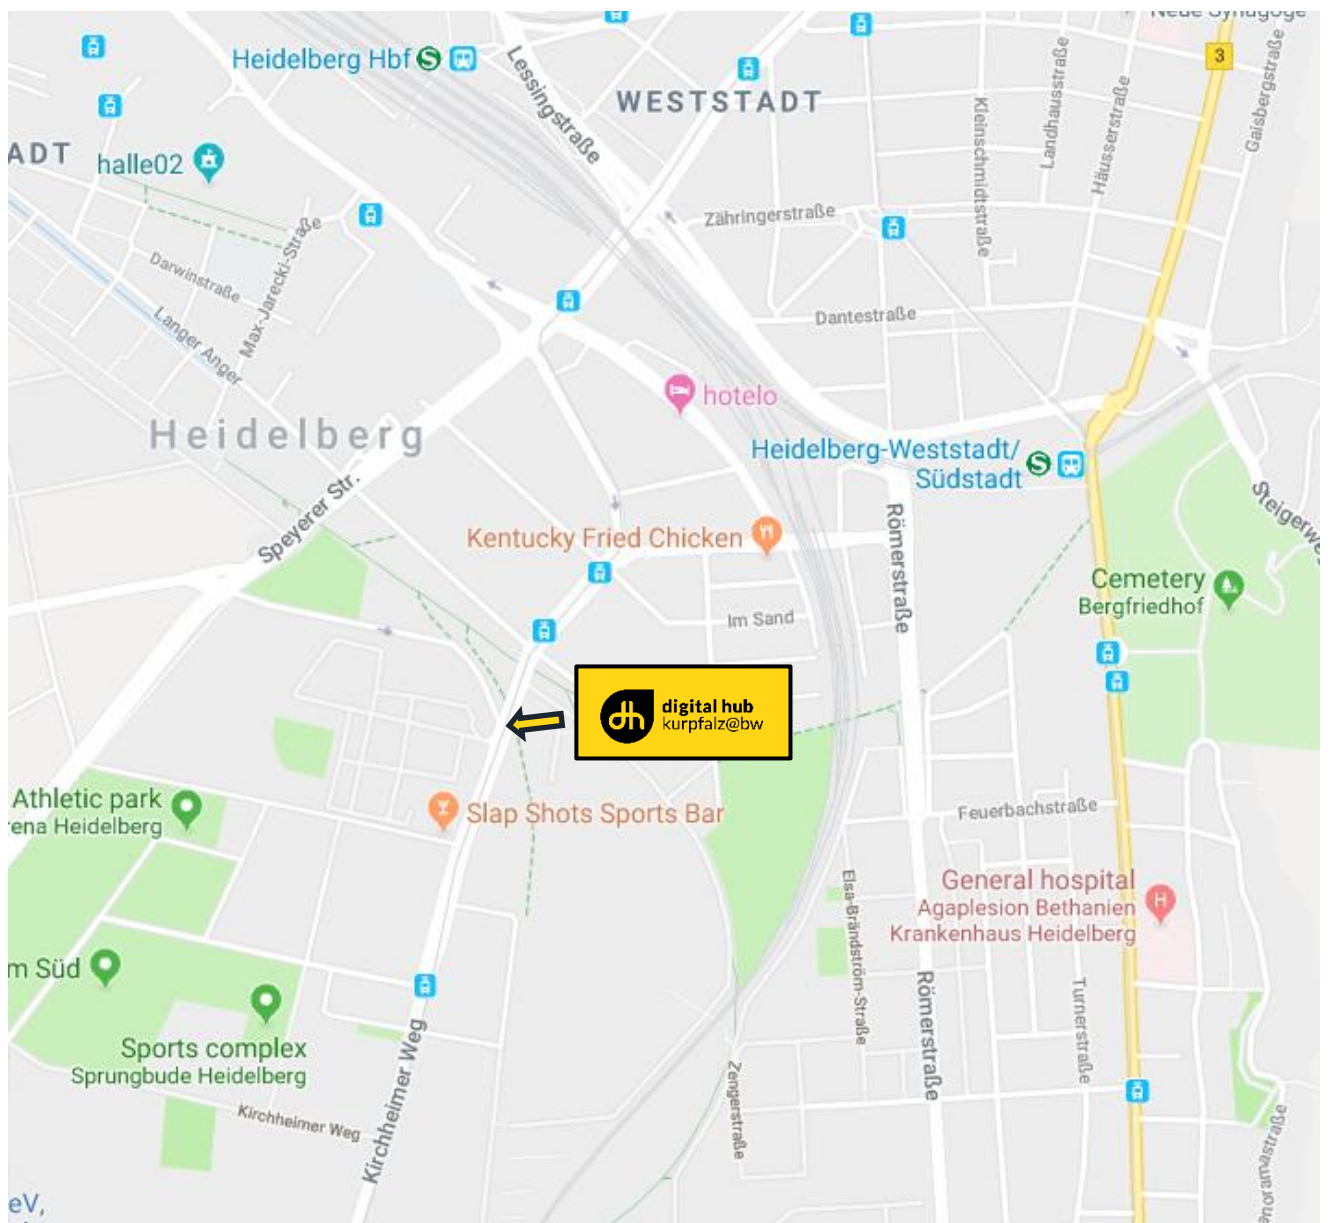

So finden Sie uns

Wir freuen uns auf Ihren Besuch beim digital hub kurpfalz@bw in Heidelberg.
Nachfolgend erhalten Sie einige Informationen zur Planung Ihrer Anreise.

Adresse:
digital hub kurpfalz@bw
hip – Heidelberg Innovation Park
Palo Alto Platz 1
69124 Heidelberg

1 ANREISE

1.1 MIT DEM AUTO

Sie können uns aus verschiedenen Richtungen mit dem Auto erreichen. Bitte geben Sie in Ihr Navigationssystem die oben genannte Adresse ein. Die Einfahrt ist durch das große Rolltor der ehem. Patton Barracks.

- A8 aus Richtung Stuttgart/München
- A6 aus Richtung Nürnberg
- A5 aus Richtung Frankfurt
- A61 aus Richtung Köln/Bonn
- A6 aus Richtung Saarbrücken
- A5 aus Richtung Basel

Ausfahrt aus allen Richtungen: AUTOBAHNKREUZ HEIDELBERG

Von dort aus haben Sie die Möglichkeit Ihre Anreise mit dem Taxi oder dem öffentlichen Nahverkehr fortzusetzen:

- Taxi: Ein Taxistand befindet sich direkt am Ausgang „Willy Brandt-Platz“. Die Fahrzeit beträgt in etwa 8 Minuten und kostet ca. 8-11€.
- Öffentlicher Nahverkehr: Mit der Buslinie 33 (Verkehrsverbund Rhein-Neckar, <https://www.vrn.de/>) in Richtung Heidelberg Emmertsgrund gelangen Sie innerhalb von ca. 13min zu unserem Standort. Bitte steigen Sie an der Haltestelle Rudolf-Diesel-Str. aus (2 Zwischenstationen). Die Buslinie 33 fährt alle 10 Minuten vom Hauptbahnhof los. Der Ticketpreis liegt bei 2,60€. Von der Haltestelle erreichen Sie uns in wenigen Minuten zu Fuß. Sie überqueren die Straße an der Ausstiegsseite und gehen entlang des Kirchheimer Weg bis Sie nach etwa 250m am Heidelberg Innovation Park ankommen. Das Gelände betreten Sie durch das große Rolltor. Gleich im ersten Gebäude (Nr. 103) auf der linken Seite haben Sie unseren Standort erreicht.